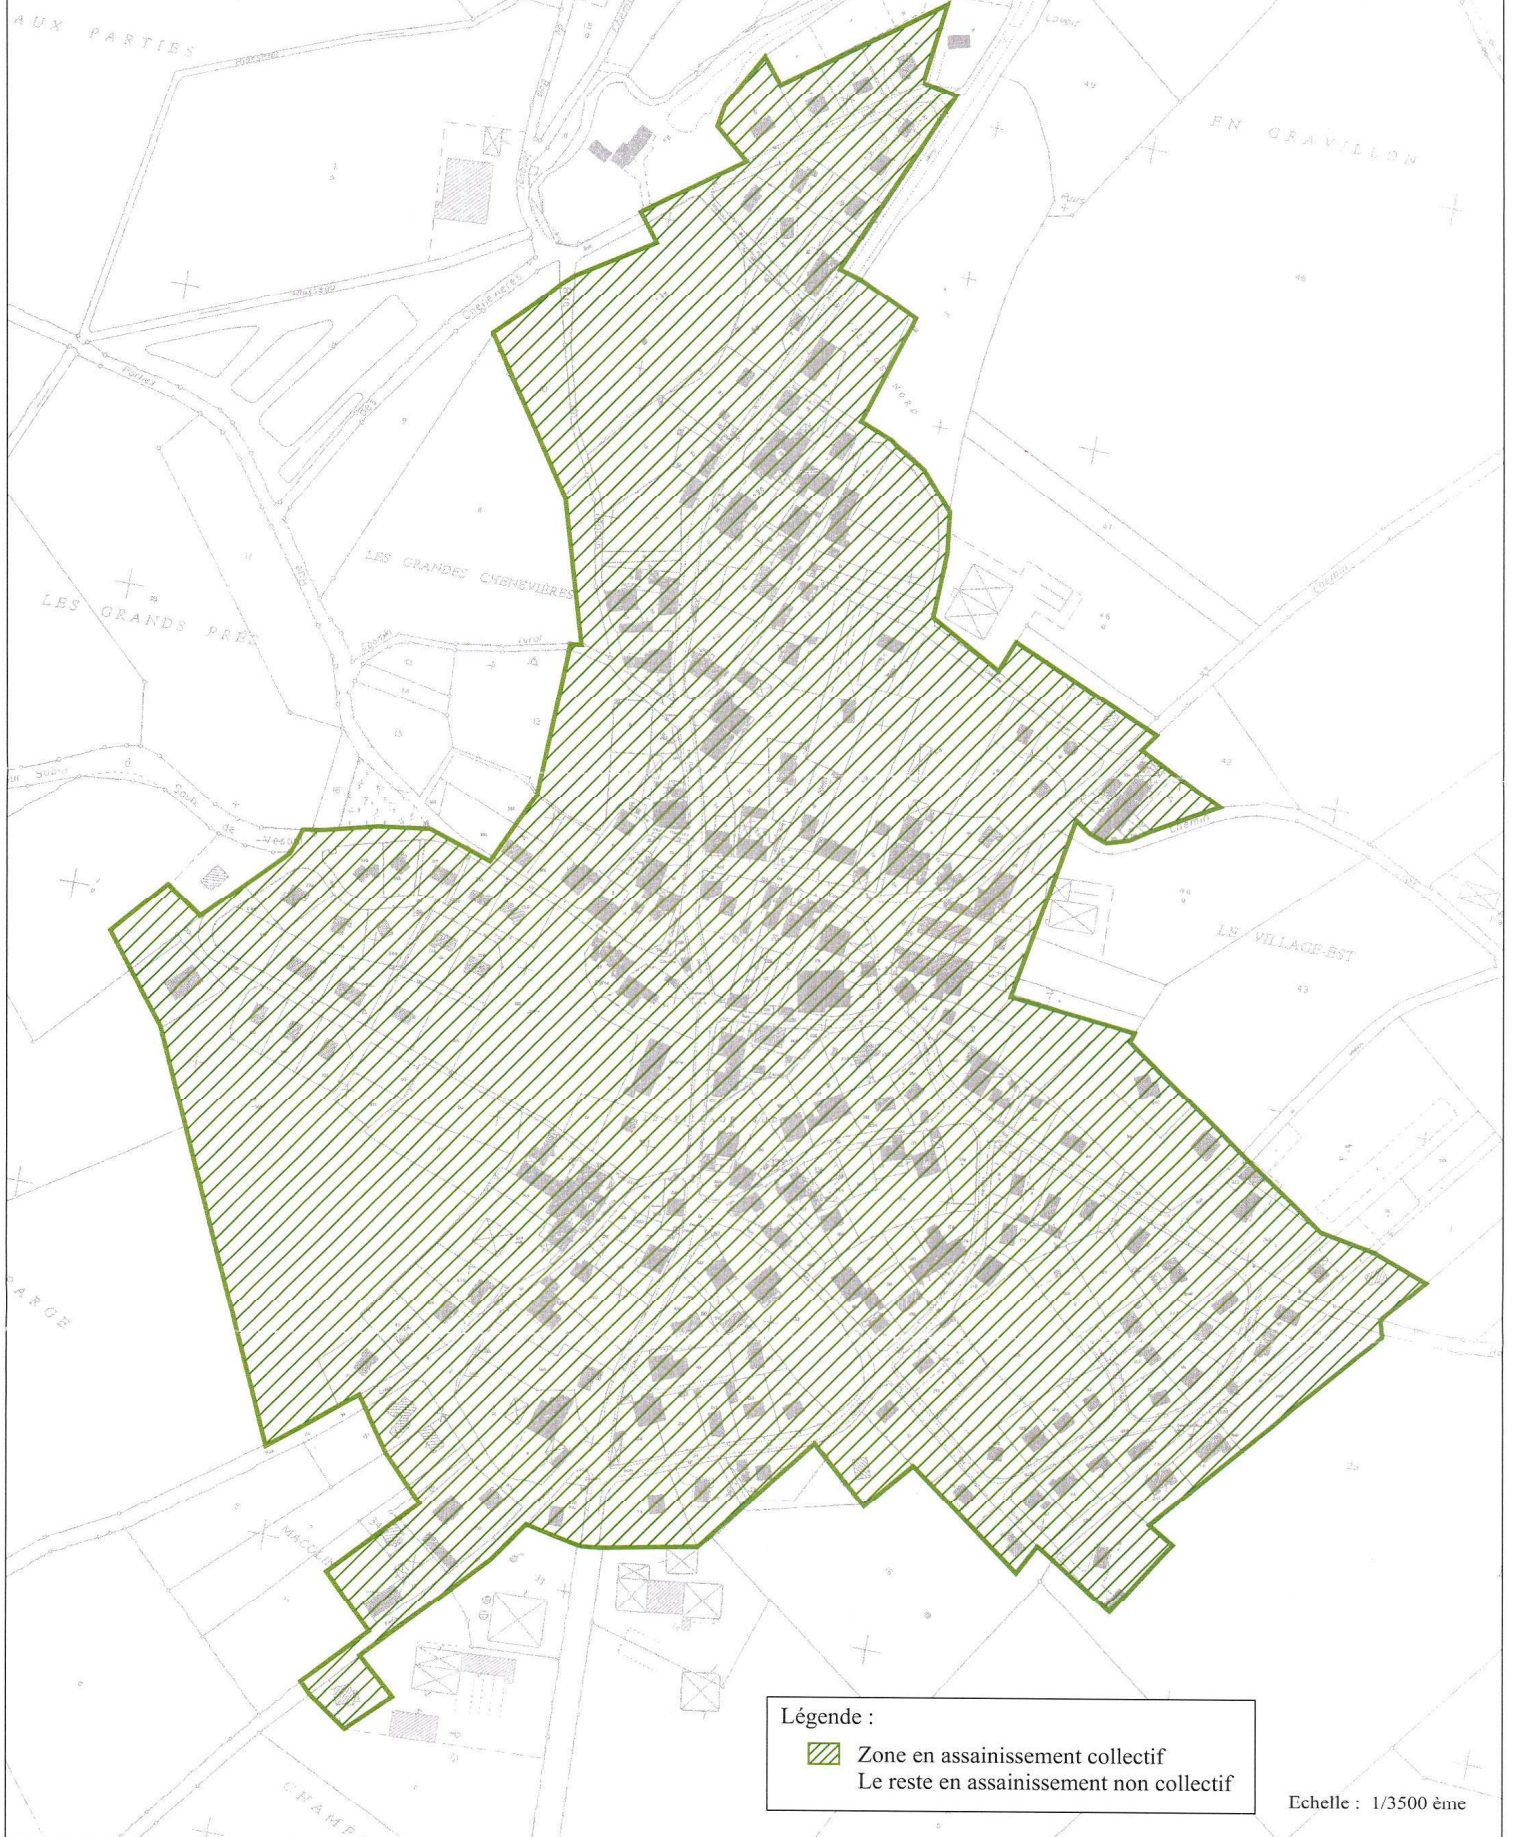

Schéma Directeur d'Assainissement
Zonage d'assainissement

Légende :

-  Zone en assainissement collectif
-  Le reste en assainissement non collectif

Echelle : 1/3500 ème